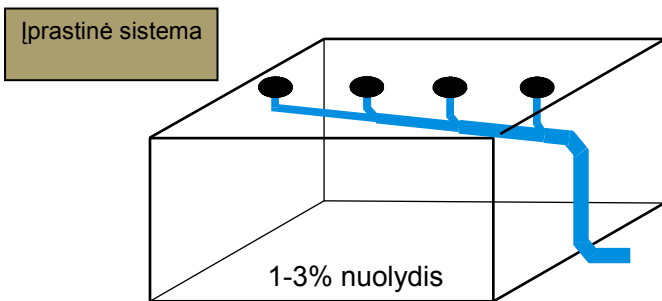

# GEBERIT PLUVIA SLĖGIMINĖ LIETAUS NUOTEKŲ SISTEMA

Geberit Pluvia

Geberit Pluvia sistemos palyginimas su įprastine sistema

Naudojant Geberit Pluvia sistemą, lietaus nuotekų vamzdžio skermuo gali būti 2 kartus mažesnis.

## Geberit Pluvia ir įprastinės sistemos palyginimas

Žymiai mažesnis stovų kiekis

Nereikalingas nuolydis.

prastinė sistema

Geberit Pluvia sistema

Po žeme esančių vamzdžių kiekis sumažintas iki absoliutaus minimumo.

**GEBERIT PLUVIA sistemą sudaro:**

- Geberit Pluvia stogo vandens rinktuvai
- Geberit HDPE vamzdžiai ir jungtys
- Geberit Pluvia laikiklių sistema
- Geberit Pluvia skaičiavimo programa
- Techniniai konsultantai
- Garantija