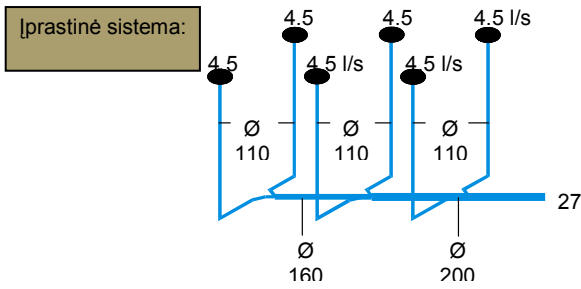

# GEBERIT PLUVIA SLĖGIMINĖ LIETAUS NUOTEKŲ SISTEMA

Geberit Pluvia

Geberit Pluvia sistemos palyginimas su įprastine sistema

Naudojant Geberit Pluvia sistemą, lietaus nuotekų vamzdžio skermuo gali būti 2 kartus mažesnis.

## Geberit Pluvia ir įprastinės sistemos palyginimas

Žymiai mažesnis stovų kiekis

Nereikalingas nuolydis.

prastinė sistema

Geberit Pluvia sistema

Po žeme esančių vamzdžių kiekis sumažintas iki absoliutaus minimumo.