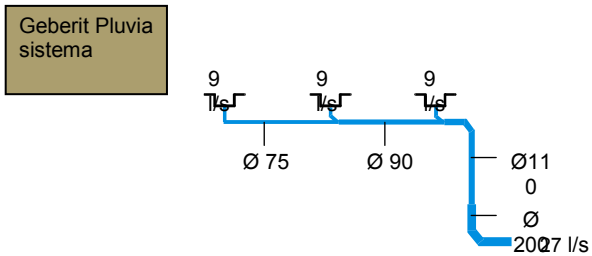

# GEBERIT PLUVIA SLĖGIMINĖ LIETAUS NUOTEKŲ SISTEMA

Geberit Pluvia

Geberit Pluvia sistemos palyginimas su įprastine sistema

Naudojant Geberit Pluvia sistemą, lietaus nuotekų vamzdžio skermuo gali būti 2 kartus mažesnis.

## Geberit Pluvia ir įprastinės sistemos palyginimas

Žymiai mažesnis stovų kiekis

Nereikalingas nuolydis.

prastinė sistema

Geberit Pluvia sistema

Po žeme esančių vamzdžių kiekis sumažintas iki absoliutaus minimumo.