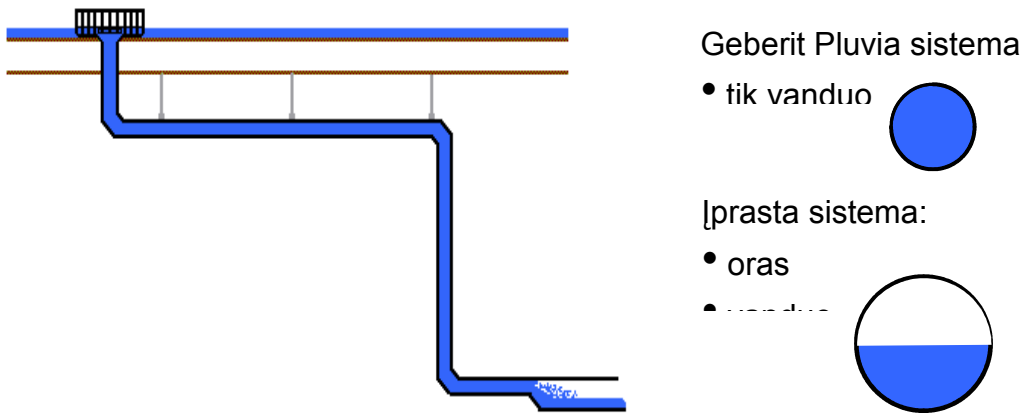

# GEBERIT PLUVIA SLĖGIMINĖ LIETAUS NUOTEKŲ SISTEMA

Geberit Pluvia

Geberit Pluvia sistemos palyginimas su įprastine sistema

Naudojant Geberit Pluvia sistemą, lietaus nuotekų vamzdžio skermuo gali būti 2 kartus mažesnis.

## Geberit Pluvia ir įprastinės sistemos palyginimas

Žymiai mažesnis stovų kiekis

Nereikalingas nuolydis.

prastinė sistema

Geberit Pluvia sistema

Po žeme esančių vamzdžių kiekis sumažintas iki absoliutaus minimumo.

**GEBERIT PLUVIA sistemą sudaro:**

- Geberit Pluvia stogo vandens rinktuvai
- Geberit HDPE vamzdžiai ir jungtys
- Geberit Pluvia laikiklių sistema
- Geberit Pluvia skaičiavimo programa
- Techniniai konsultantai
- Garantija