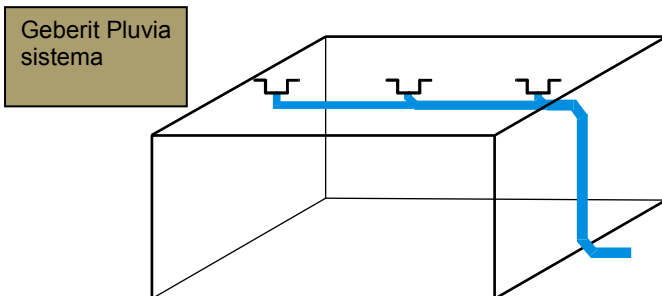

# GEBERIT PLUVIA SLĖGIMINĖ LIETAUS NUOTEKŲ SISTEMA

Geberit Pluvia

Geberit Pluvia sistemos palyginimas su įprastine sistema

Naudojant Geberit Pluvia sistemą, lietaus nuotekų vamzdžio skermuo gali būti 2 kartus mažesnis.

## Geberit Pluvia ir įprastinės sistemos palyginimas

Žymiai mažesnis stovų kiekis

Nereikalingas nuolydis.

prastinė sistema

Geberit Pluvia sistema

Po žeme esančių vamzdžių kiekis sumažintas iki absoliutaus minimumo.

**GEBERIT PLUVIA sistemą sudaro:**

- Geberit Pluvia stogo vandens rinktuvai
- Geberit HDPE vamzdžiai ir jungtys
- Geberit Pluvia laikiklių sistema
- Geberit Pluvia skaičiavimo programa
- Techniniai konsultantai
- Garantija